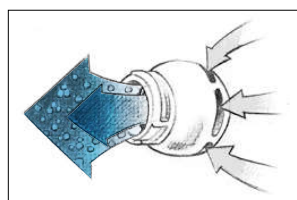

KLEINE URSACHE, GROSSE WIRKUNG.
SMALL BEGINNINGS, BIG EFFECTS.

JUNO

Gibt es eine Gegenstromschwimmanlage,
die mit wenig Aufwand viel bewegt?
Ja, und sie heißt JUNO. *Is there a counter-
current system that makes big waves for a small
investment? Yes, and it's called JUNO.*

JetStream JUNO

Rückendüse
Back jet1,5 m Massageschlauch
1.5 m massage hose

Massage auf den Doppelpunkt gebracht. Die Massagedüse und den 1,5-Meter-Schlauch finden Sie im JetStream-Zubehörprogramm. *Getting to the point with massage. The massage nozzle and 1.5 meter hose can be found in the JetStream range of accessories.*

Die Mischung macht's. Luft wird von außen angesaugt und lockert den Wasserstrom auf. Das Resultat: ein perlenweiches Vergnügen. *It's all in how you mix it. Air is drawn in from outside and breaks up the flow of water. The result: pearly soft pleasure.*