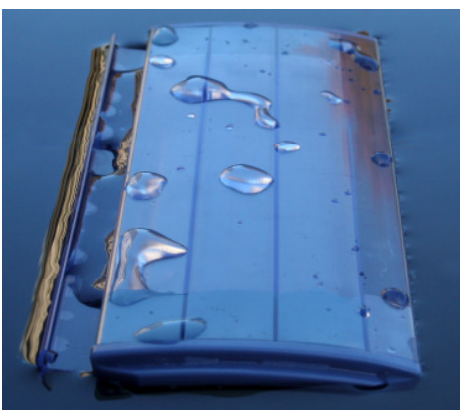

Rollladen-Profil Meier Classic 80 mm PVC

Lamellen für Rollladen aus kälteschlagzähen Kunststoffhohlprofilen HPVC (80 x 15 mm), seitlich mit zweiteiligen Endkappen versiegelt und gegen Verschiebungen gesichert.

In den Farben champignonweiss, hellblau oder hellgrau.

Rollladen-Profil Meier Classic 80 mm PVC Solar

Lamellen für Rollladen aus kälteschlagzähen Kunststoffhohlprofilen HPVC (80 x 15 mm), seitlich mit zweiteiligen Endkappen versiegelt und gegen Verschiebungen gesichert.

In der Farbe solarblau .

Das seit über 45 Jahren bewährte Rollladensystem bietet viele Vorteile:

Maximale Sicherheit durch hohe Auftriebskraft

Bis zu 80% Energieeinsparung dank grossem Profilquerschnitt

Kleinstmöglicher Verschmutzungsgrad in den Fugen durch maximal breite Lamellen

Durch Reduzieren der Sonneneinstrahlung wird die Algenbildung verringert und es können grosse Mengen Chemikalien eingespart werden

Badesaison verlängern durch hohen Isolationswert
U-Wert = 2.92 W/m²K

Zusätzlicher Vorteil der PVC solar Profile