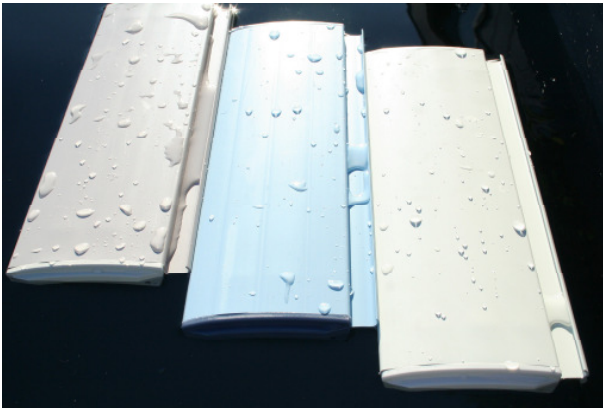

Rollladen-Profil Meier Classic 80 mm PVC

Lamellen für Rollladen aus kälteschlagzähen Kunststoffhohlprofilen HPVC (80 x 15 mm), seitlich mit zweiteiligen Endkappen versiegelt und gegen Verschiebungen gesichert.

In den Farben champignonweiss, hellblau oder hellgrau.

Rollladen-Profil Meier Classic 80 mm PVC Solar

Lamellen für Rollladen aus kälteschlagzähen Kunststoffhohlprofilen HPVC (80 x 15 mm), seitlich mit zweiteiligen Endkappen versiegelt und gegen Verschiebungen gesichert.

In der Farbe solarblau .

Das seit über 45 Jahren bewährte Rollladensystem bietet viele Vorteile:

Maximale Sicherheit durch hohe Auftriebskraft

Bis zu 80% Energieeinsparung dank grossem Profilquerschnitt

Kleinstmöglicher Verschmutzungsgrad in den Fugen durch maximal breite Lamellen

Durch Reduzieren der Sonneneinstrahlung wird die Algenbildung verringert und es können grosse Mengen Chemikalien eingespart werden

Badesaison verlängern durch hohen Isolationswert
U-Wert = 2.92 W/m²K

Zusätzlicher Vorteil der PVC solar Profile