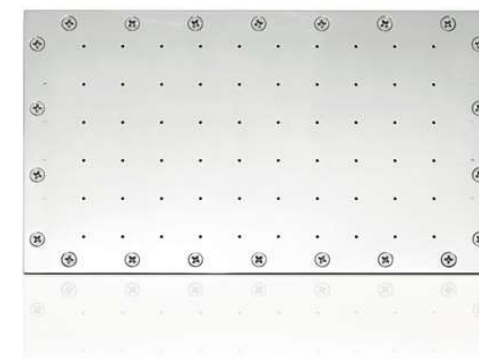

JetStream PERLA