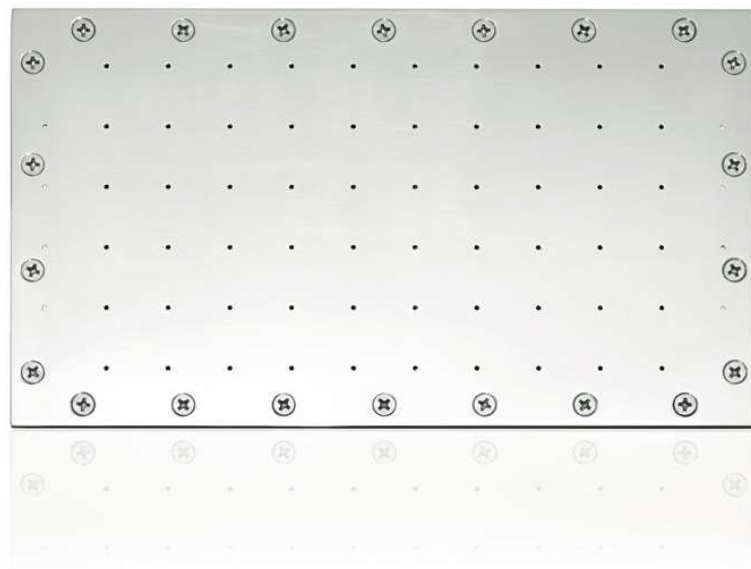

PRICKEINDER ALS CHAMPAGNER.  
MORE BUBBLES THAN CHAMPAGNE.

PERLA

Mit dieser Luftsprudelplatte können Sie den Alltag locker von sich abperlen lassen. *This effervescent panel will let the day's cares just roll off your back.*

#### FÜR GENIESSER.

Was für ein Gefühl: Sie stehen in Ihrem Pool und werden plötzlich von einem prickelnden Luftperlenvorhang umhüllt, verwöhnt, erfrischt. Die Luftsprudelplatte PERLA lässt Sie die Leichtigkeit des Seins mit Leib und Seele erfahren – auf Knopfdruck. Die nur 4 mm flache Luftsprudelplatte kann sowohl in den Beckenboden als auch in die Sitzebene integriert werden. Sie können aus verschiedenen Leistungsklassen wählen, je nachdem wie intensiv Ihr Champagnerfeeling sein soll.

#### FOR CONNOISSEURS.

Oh, what a feeling: there you are, standing in your pool, when suddenly you are enveloped, pampered, refreshed by a curtain of air bubbles. The PERLA effervescent panel lets you experience the lightness of being, body and soul – at the touch of a button. A mere 4 mm in size, this flat effervescent panel can be integrated in either the bottom of the pool or at the seating level. You can select from various settings, depending on how intense you want that champagne feeling to be.