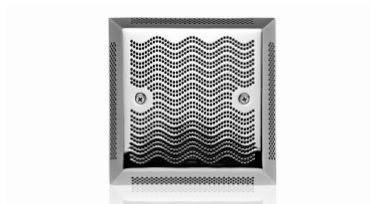

JETSTREAM WASSERATTRAKTIONEN

JetStream ist ein Spaßmacher reinsten Wassers, denn schließlich ist Spaß der kleine Bruder der Freude:

PUNTO und LARGO, die beiden leistungsstarken Massageduschen beeindruckten mit aufbrausenden bis ungestümen Temperamenten. Ob gezielte Punkt- oder breitgefächerte Flächenmassage, beide JetStream Massageduschen verwandeln Verspannung im Nu in Entspannung.

PERLA, die Luftsprudelplatte verwöhnt Sie mit einem lustvoll prickelnden Champagnerfeeling.

CASCADA

JetStream STRAHLDUSCHE PUNTO

JetStream SCHWALLDUSCHE LARGO

JetStream ANSAUGBLENDE WAVE 40

JetStream ANSAUGBLENDE WAVE 60

JetStream ANSAUGBLENDE WAVE 100

JetStream STRÖMUNGSKANALDÜSE GAUDI

JetStream PERLA

ZUBEHÖR: PUMPEN

Nichts bietet ein Mehr an Qualität und Funktionssicherheit als eine starke Familie, in der sich alle perfekt ergänzen – Gegenstromschwimmanlagen, Massageanlagen und als Herzstück sichere, wirtschaftliche sowie lauffähige Umwälz- oder Attraktionspumpen. Wir entwickeln elektrische Pumpen seit 1948. In diesem Sinne: Lehnen Sie sich zurück und schöpfen Sie aus über 60 Jahren Erfahrung.