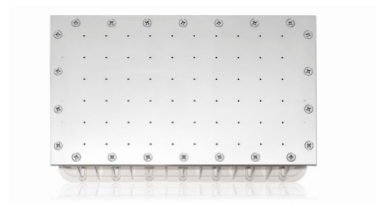

JETSTREAM WASSERATTRAKTIONEN

JetStream ist ein Spaßmacher reinsten Wassers, denn schließlich ist Spaß der kleine Bruder der Freude:

PUNTO und LARGO, die beiden leistungsstarken Massageduschen beeindruckten mit aufbrausenden bis ungestümen Temperamenten. Ob gezielte Punkt- oder breitgefächerte Flächenmassage, beide JetStream Massageduschen verwandeln Verspannung im Nu in Entspannung.

PERLA, die Luftsprudelplatte verwöhnt Sie mit einem lustvoll prickelnden Champagnerfeeling.

CASCADA

JetStream STRAHLDUSCHE PUNTO

JetStream SCHWALLDUSCHE LARGO

JetStream ANSAUGBLENDE WAVE 40

JetStream ANSAUGBLENDE WAVE 60

JetStream ANSAUGBLENDE WAVE 100

JetStream STRÖMUNGSKANALDÜSE GAUDI

JetStream PERLA

ZUBEHÖR: PUMPEN

Nichts bietet ein Mehr an Qualität und Funktionssicherheit als eine starke Familie, in der sich alle perfekt ergänzen – Gegenstromschwimmanlagen, Massageanlagen und als Herzstück sichere, wirtschaftliche sowie lauffähige Umwälz- oder Attraktionspumpen. Wir entwickeln elektrische Pumpen seit 1948. In diesem Sinne: Lehnen Sie sich zurück und schöpfen Sie aus über 60 Jahren Erfahrung.