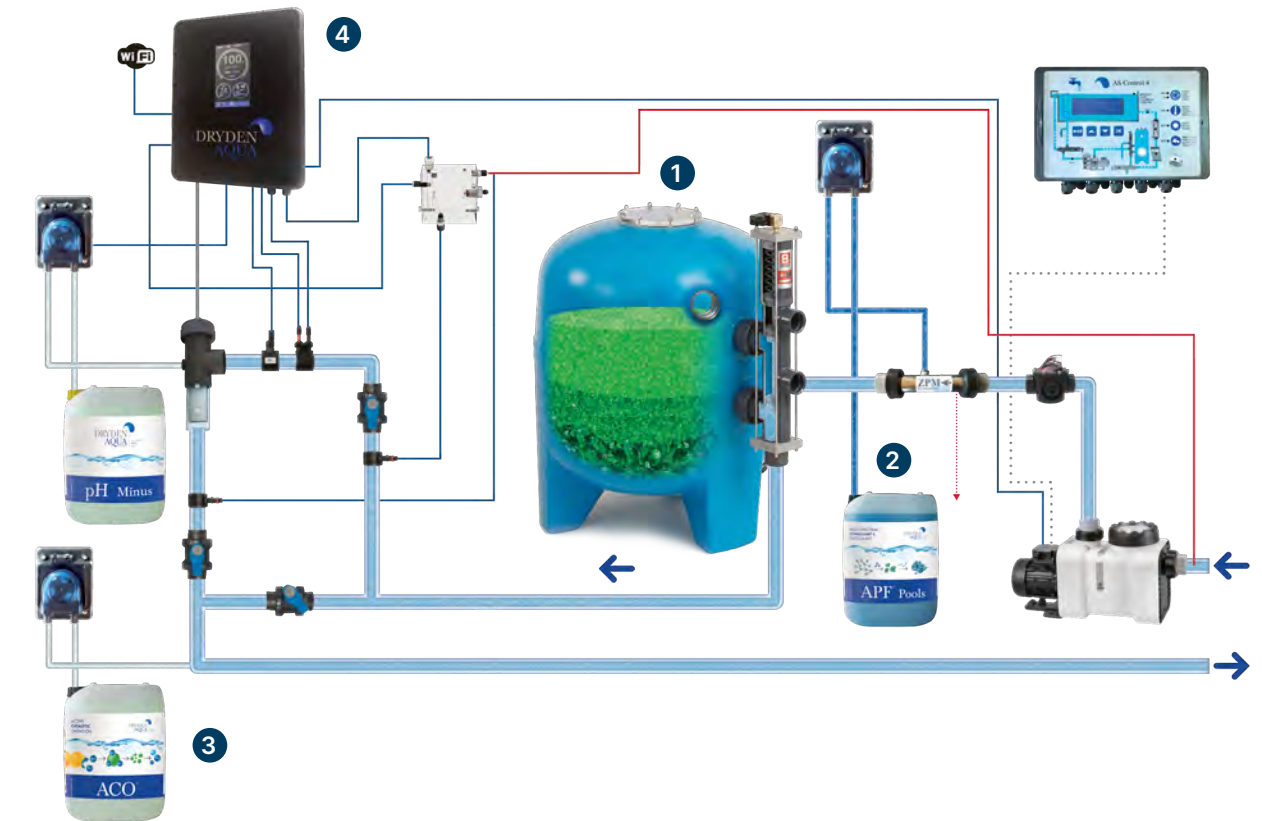

Filtertechnik

1. **1 Filtration** eliminiert den Nährboden, auf dem Bakterien wachsen können.
2. **2 Flockung** und perfekte Koagulation. Zusammen mit AFM werden Filtrationsschärfen von bis zu 0,1 Mikron erreicht.

Wasserpflege

1. **3 ACO (Katalytische Oxidation)** verstärkt die natürliche Desinfektionskraft der Sonne und schützt Chlor vor Photo-Oxidation.
2. **4 Desinfektion/Neutralisation** für jede Beckenart die entsprechende Dosieranlage für kristallklares Badewasser.