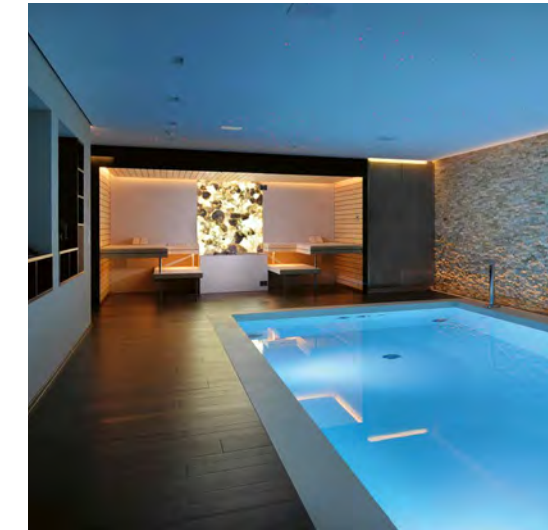

Betonpool mit Farbspiel

Masse
8,0 × 3,5 × 1,5 m

Beckentyp
Betonpool mit Naturstein

Ausstattung
Wasserschwall, Bodensprudel, Gegenschwimmanlage, automatische Wasseraufbereitung, beheizbar über Hausheizung, Unterwasserbeleuchtung LED warmweiss

Partner
Müller Architekt AG