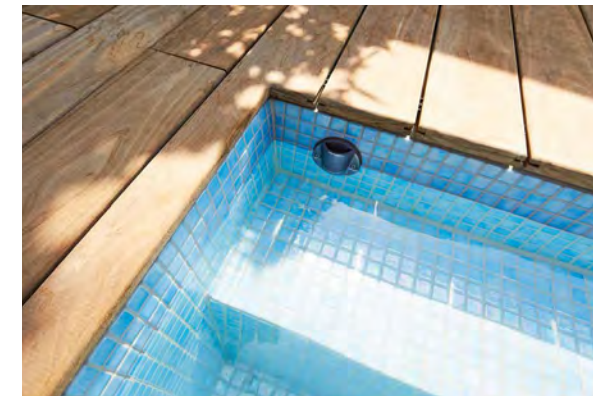

Minipoolanlage

Kleiner Pool ganz gross

Polyesterpool mit
Mosaikverkleidung

Masse
3,7 × 2,1 × 0,8 m

Beckentyp
C-Side Polyesterbecken

Ausstattung
Spa Massagepack mit zwei Turbo- &
vier Multijetdüsen, Wasserschwall,
4-fach Quelleneinlauf, automatische
Wasseraufbereitung

Partner
RivieraPool GmbH