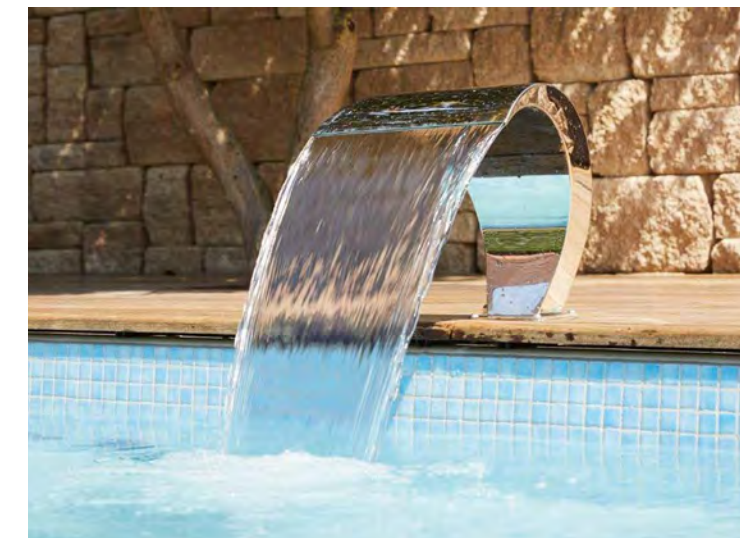

Minipoolanlage

Kleiner Pool ganz gross

Polyesterpool mit
Mosaikverkleidung

Masse
3,7 × 2,1 × 0,8 m

Beckentyp
C-Side Polyesterbecken

Ausstattung
Spa Massagepack mit zwei Turbo- &
vier Multijetdüsen, Wasserschwall,
4-fach Quelleneinlauf, automatische
Wasseraufbereitung

Partner
RivieraPool GmbH