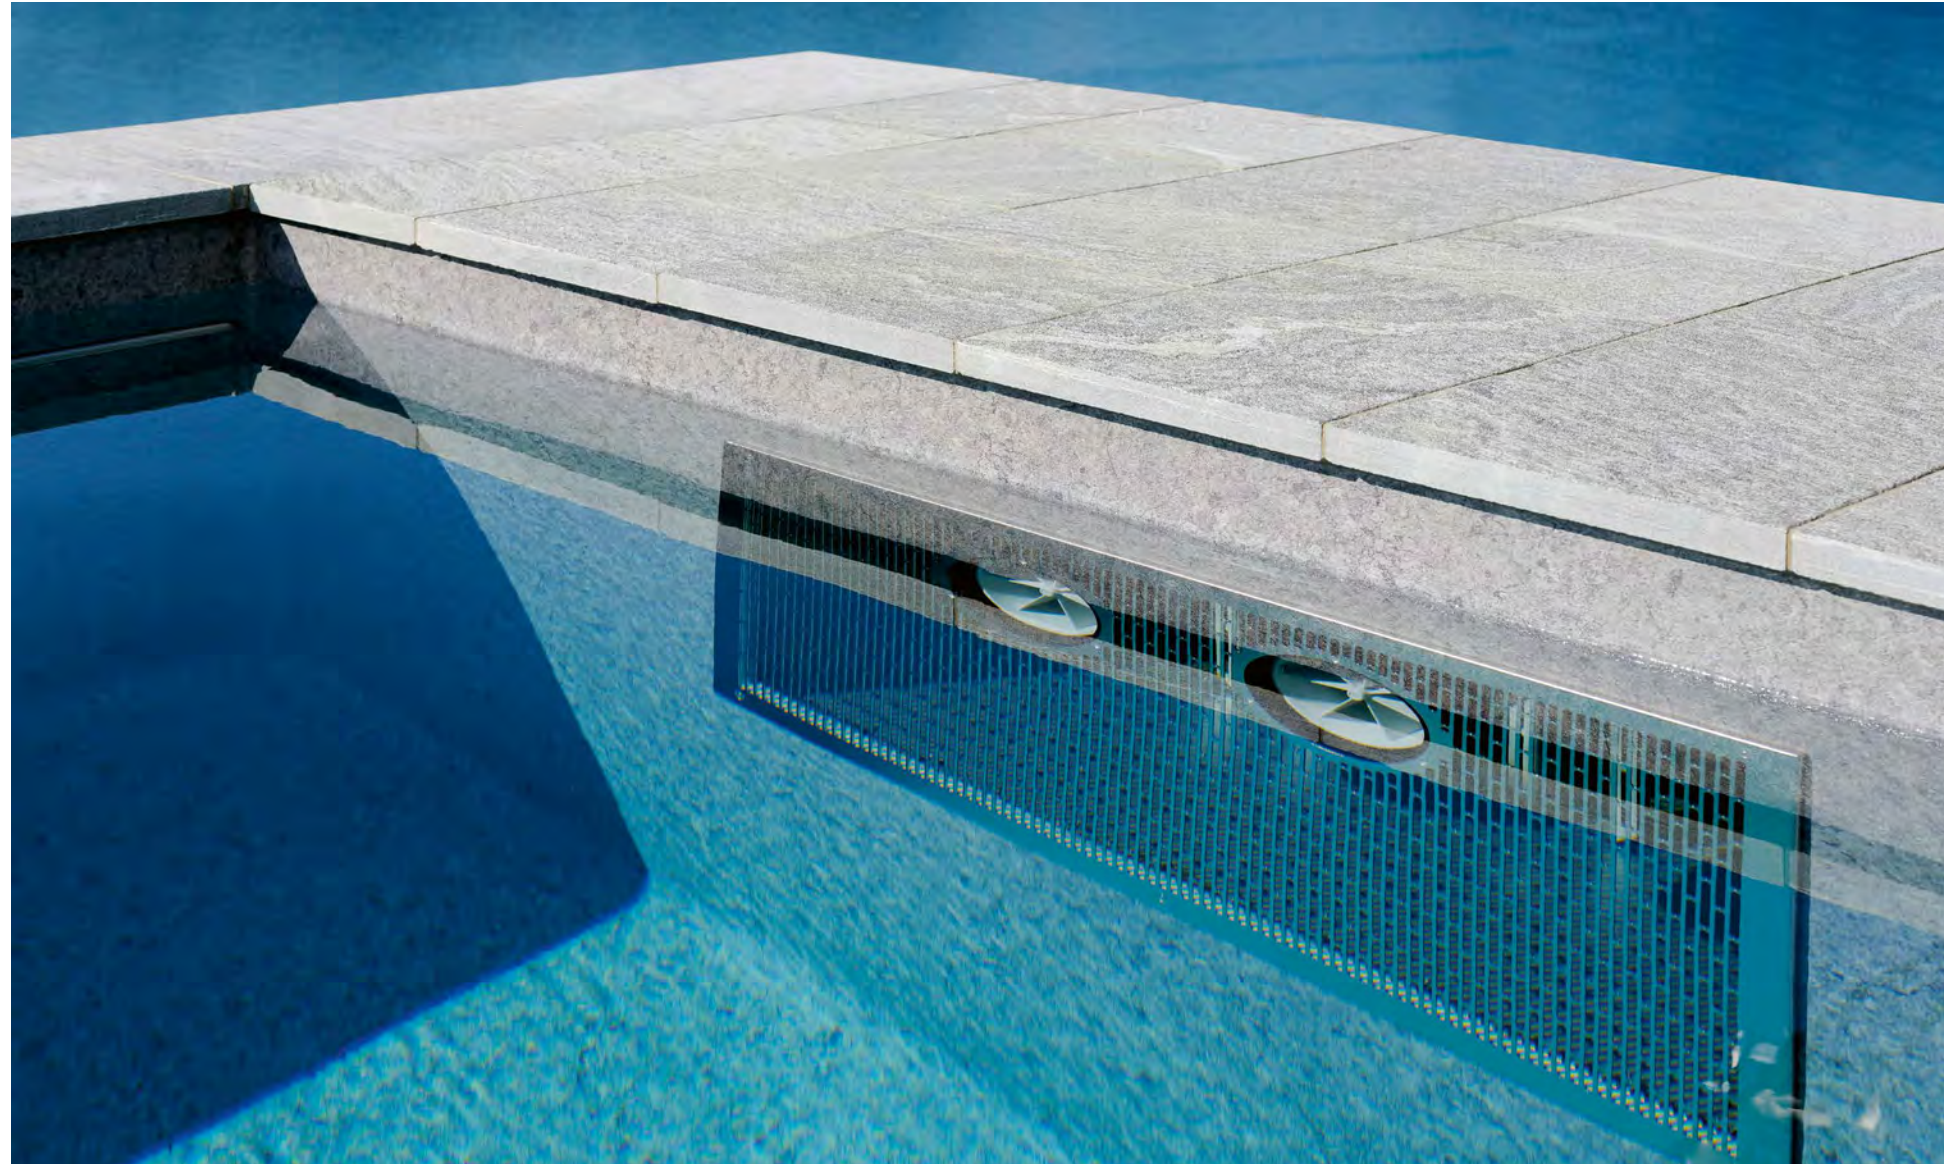

Betonpool mit Folie

Masse
10,0 × 3,0 × 1,5 m

Beckentyp
Betonpool mit Folie

Ausstattung
Schwebende Treppenstufen und
Sitzbank über Rollladenabdeckung,
Handlauf aus Edelstahlrohren,
Unterwasserbeleuchtung LED RGB,
Binder Gegenstromanlage, auto-
matische Wasseraufbereitung

Partner
Hofstetter Gartenbau GmbH