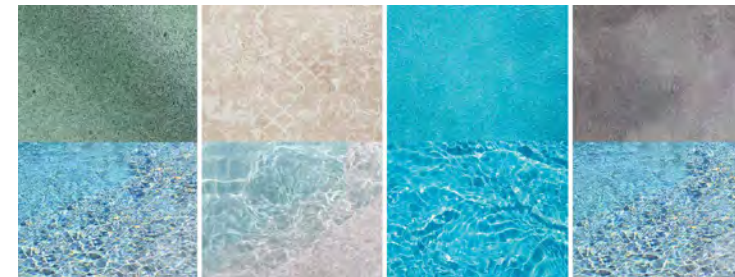

Folienauskleidung Vogue – wandeln Sie Ihren Pool mit Folie in ein echtes Designobjekt

Eine Folienauskleidung kann beim Neubau oder bei der Sanierung eines Pools zum Einsatz kommen. Dank der zahlreichen Designs und Farben können Sie Ihr Schwimmbad damit ganz nach Ihrem Geschmack gestalten. Wenn Sie eine Folie mit exotischer, natürlicher und gleichzeitig moderner Optik anspricht, empfehlen wir Ihnen eine Folie der Linie VOGUE.