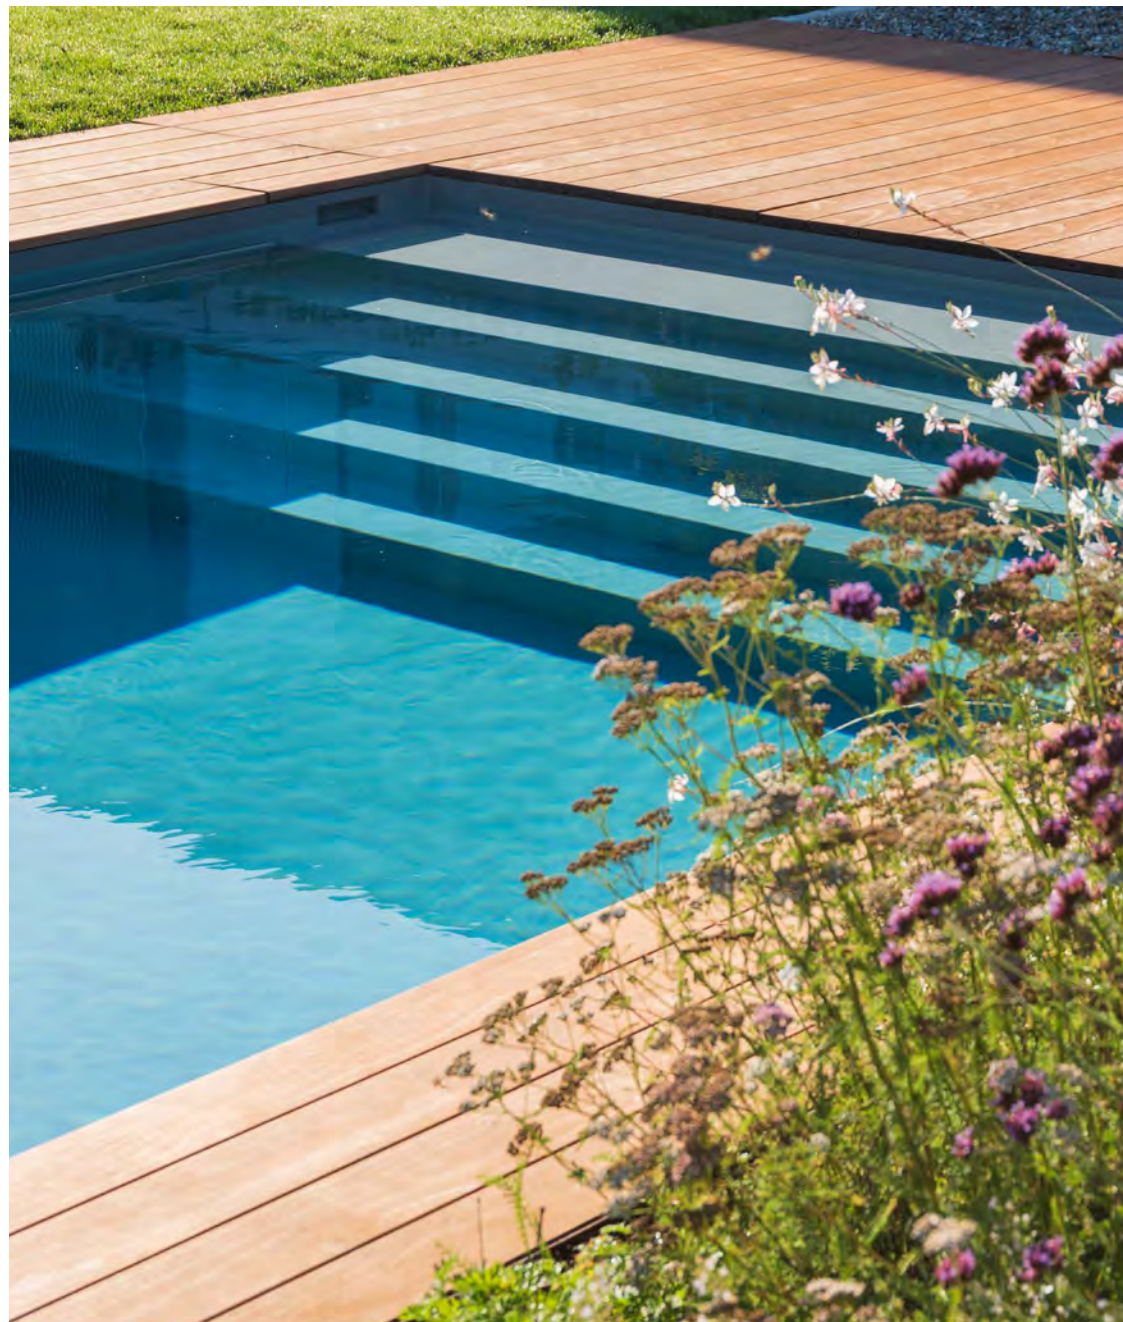

Partner
Bogogarden
Gebr. Kuster AG
Allplast AG

Polypropylenpool

Paradies auf weitem Raum

Der Garten sollte zu einem neuen Lebensraum werden, zu einem Ort, an dem die Seele baumeln kann und der Bewegung Genüge getan wird. Der massangefertigte Polypropylenpool in Kombination einer natürlichen Begrünung erfüllte die hohen Ansprüche der Kundschaft. Der Holzrost führt um den gesamten Pool und lädt zum Verweilen ein. Über die Arenatreppe steigt man in den angenehm beheizten Pool zum Baden oder am anderen Ende des Pools die Turbinenschwimmanlage für eine Trainingseinheit. Dezent in der Wandnische befindet sich die Rollladenabdeckung, und dank der LED Unterwasserbeleuchtung strahlt der Pool auch noch nach Sonnenuntergang.