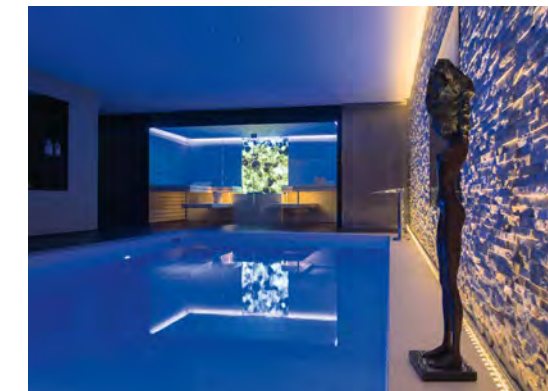

Betonpool mit Farbspiel

Masse
8,0 × 3,5 × 1,5 m

Beckentyp
Betonpool mit Naturstein

Ausstattung
Wasserschwall, Bodensprudel, Gegenschwimmanlage, automatische Wasseraufbereitung, beheizbar über Hausheizung, Unterwasserbeleuchtung LED warmweiss

Partner
Müller Architekt AG