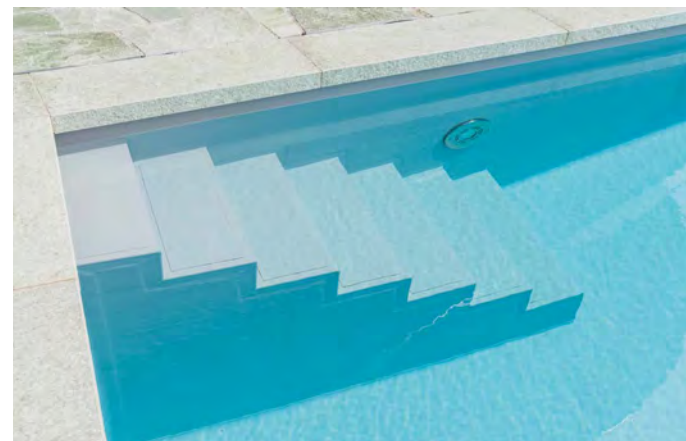

179 Jahre
gemeinsame
Poolerfahrung

9 km
Durchschnittlicher
Arbeitsweg

16,7 %
Frauenpower

17
Heranwachsende
Poolprofis

2x
unfreiwillige
Tauchgänge

Betonpool

Pool mit Bühnenreife

Über dem Vierwaldstättersee fügt sich dieses Schwimmbad in die Hanglage ein und beschert grenzenlose Wasserfreuden. Hier lässt sich sportlich Länge für Länge schwimmen oder man gibt sich bei entspanntem Floaten dem Flug der Gedanken hin. Der 11,5 Meter lange Betonpool verläuft nicht als gerades Rechteck, sondern weitet sich von der Schmalseite her, wo die Einstiegstreppe ins Wasser führt, bis zum Sonnendeck. Für die Auskleidung des mit Bodeneinströmdüsen versehenen Betonbeckens wurde Folie eingesetzt. Zwischen Randstein und Wasserlinie verläuft ein LED Lichtband, das nachts zusammen mit der Unterwasserbeleuchtung für eine traumhafte Ambiance sorgt. Die pulverbeschichtete Überlaufrinne in Trapezform ist abgestimmt auf die Farbgebung und Architektur des Hauses.