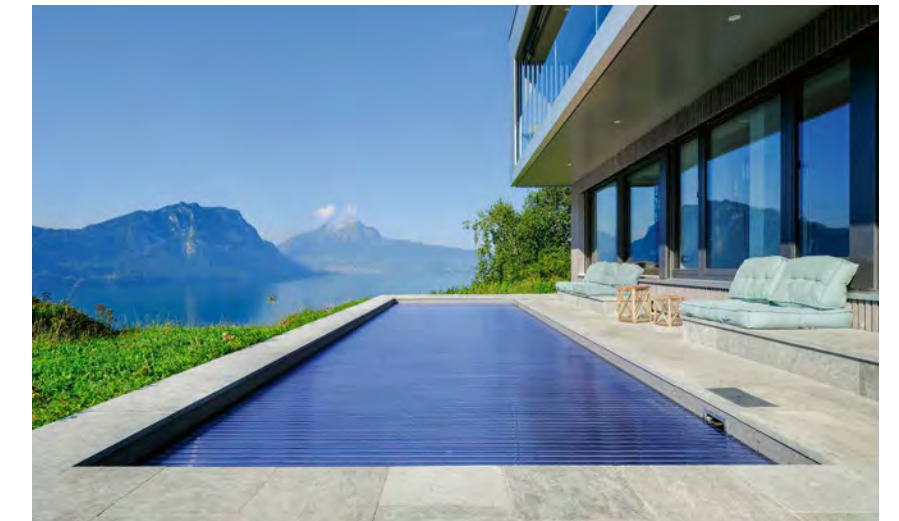

Betonpool mit Folie

Masse
10,0 × 3,0 × 1,5 m

Beckentyp
Betonpool mit Folie

Ausstattung
Schwebende Treppenstufen und
Sitzbank über Rollladenabdeckung,
Handlauf aus Edelstahlrohren,
Unterwasserbeleuchtung LED RGB,
Binder Gegenstromanlage, auto-
matische Wasseraufbereitung

Partner
Hofstetter Gartenbau GmbH