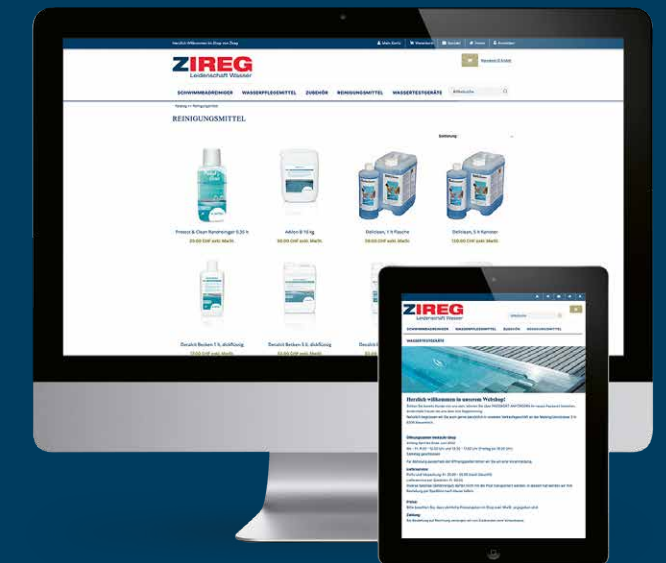

## PoolLab® 2.0 Photometer

Das PoolLab® 2.0 ist die perfekte Lösung für die professionelle Wasseranalyse von Pools und Spas. Die fest eingebaute, aber wechselbare 3-fach-Küvette erlaubt die schnelle Probenahme, indem das IP68 wasserfeste PoolLab® einfach ins Wasser getaucht wird. 9 Tasten geben direkten Zugriff auf den ZERO-Vorgang (nur 1x pro Messreihe erforderlich) sowie auf die 24 verschiedenen Pool-Wasserparameter. Auch verfügt es über Bluetooth und Wifi.

# Bequem online bestellen

Bestellen Sie Ihre Poolprodukte in unserem Onlineshop unter [www.zireg.ch/shop](http://www.zireg.ch/shop) oder scannen Sie den QR-Code.