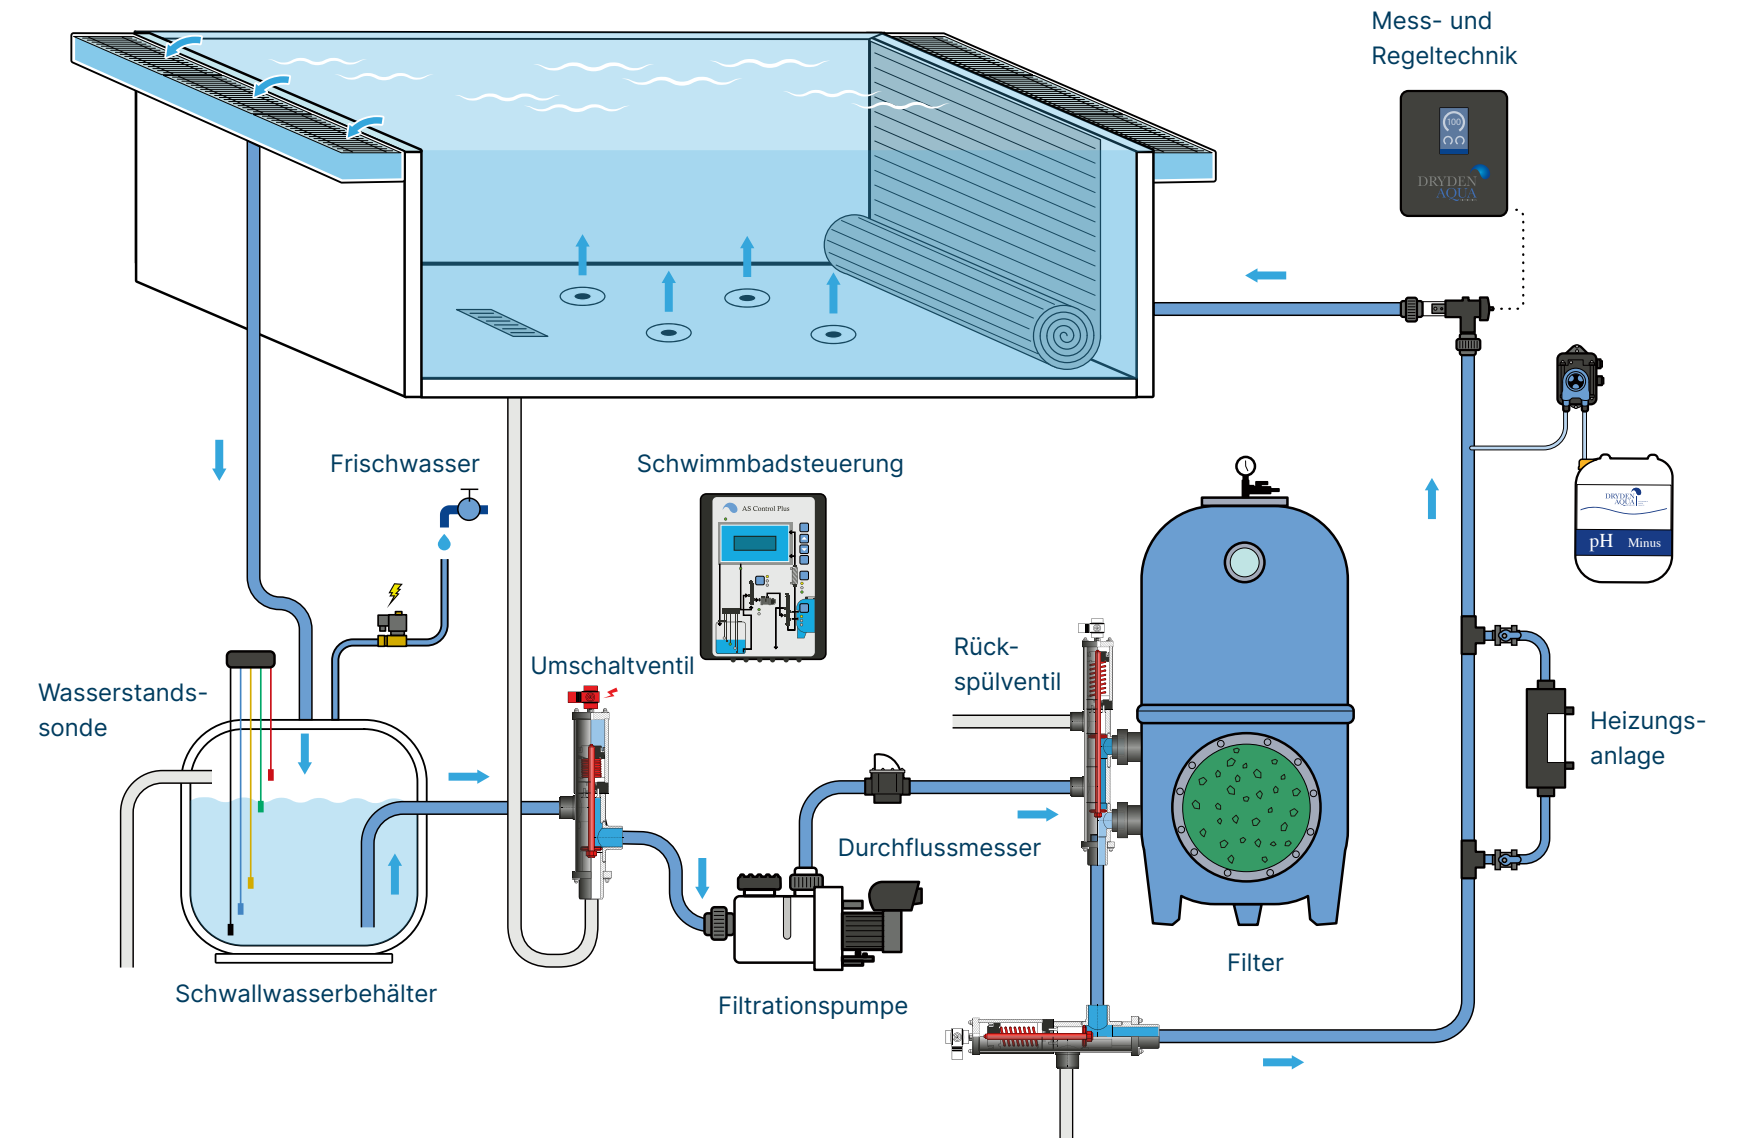

## Mess- und Regeltechnik

Der zweite sehr wichtige Punkt ist die Wasserpflege. Eine automatische Dosieranlage schafft hier professionelle Abhilfe und höchsten Komfort. So führt die automatische Dosieranlage Pflegeprodukte nach Bedarf zu und generiert kristallklares Badewasser in Trinkwasserqualität. Das schont die Umwelt und die Gesundheit der Badenden. Ausserdem sparen Sie das, wovon im Leben eigentlich immer zu wenig vorhanden ist: Zeit.

## Schwimmbadsteuerung

Intelligente digitale Schwimmbadsteuerungen sind nicht nur etwas für Technikfreaks. Auch unsere Umwelt profitiert. Denn Sie sorgen für ein optimales Zusammenspiel der einzelnen Schwimmbadkomponenten und versetzen Ihr Schwimmbad in den jeweils energieeffizientesten Betriebszustand. Über einen Display oder aber auch per Fernanbindung kann die komplette Schwimmbadtechnik von überall aus überwacht und gesteuert werden.

## Vorteile modernster Technik

- Baden bei Trinkwasserqualität
- Vollständige Regelung Ihrer Wasseraufbereitung
- Intelligente Dosierung der Pflegemittel
- Minimierung des Stromverbrauchs
- Schonung der Gesundheit/Umwelt
- Kontrolle der Attraktionen (z.B. Gegenstromanlage)
- App- und Smarthome-Integration
- Minimaler Aufwand für Sie als Kunde