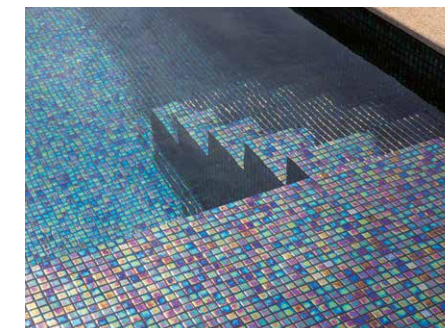

Die Möglichkeiten

Mit unserem Lieferanten RivieraPool bieten wir Ihnen eine Vielzahl von Möglichkeiten, Ihren Pool individuell zusammenzustellen und doch die Vorteile eines vorgefertigten Baukastens zu nutzen.

Wählen Sie Ihre Treppenanlage, Rollladentechnik, Beckenform und -grösse und natürlich die Art des Beckenkopfes als Skimmer- oder Überlaufbad. Individualisieren Sie Ihren Pool durch Ihr bevorzugtes Mosaik, die Beleuchtung und technische Ausstattung.

In einem Planungsgespräch werden all diese Details festgelegt. Ihr Pool wird dann für Sie im Werk angefertigt und komplett ausgestattet. Die Lieferung erfolgt als Einstückbecken, das in kurzer Zeit badefertig ist.